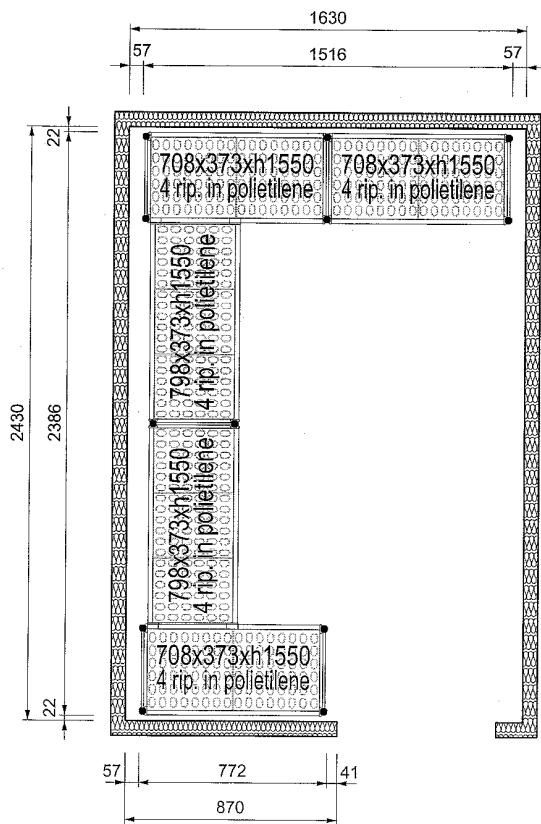

Kratke specifikacije

Br. stavke: _____

Komplet regala, 4 razine. Dizajniran za kutnu ugradnju duž strana rashladne komore. Perforirane polietilenske police (dubina=373mm). Aluminijske (20 mikronske) bočne stranice (visina=1550mm). Nogice sa prilagodljivom visinom.

ODOBRENJE: _____

Electrolux
PROFESSIONAL

Priprema u nehrđajućem čeliku Komplet aluminijских regala za 1630x2430 mm rashladne komore

Gornja/e

Ključne informacije:

Bočne stranice:	
137093 (CRS1624)	2
Vanjske dimenzije, širina:	708 mm
Vanjske dimenzije, dubina:	373 mm
Vanjske dimenzije, visina:	1550 mm
Maks. opterećenje:	3400 kg
Neto težina:	67 kg

Priprema u nehrđajućem čeliku
Komplet aluminijских regala za 1630x2430 mm rashladne komore

Tvrtka zadržava pravo promjene bez prethodne najave.
Sve informacije bile su točne u vrijeme tiskanja.

2026.02.10